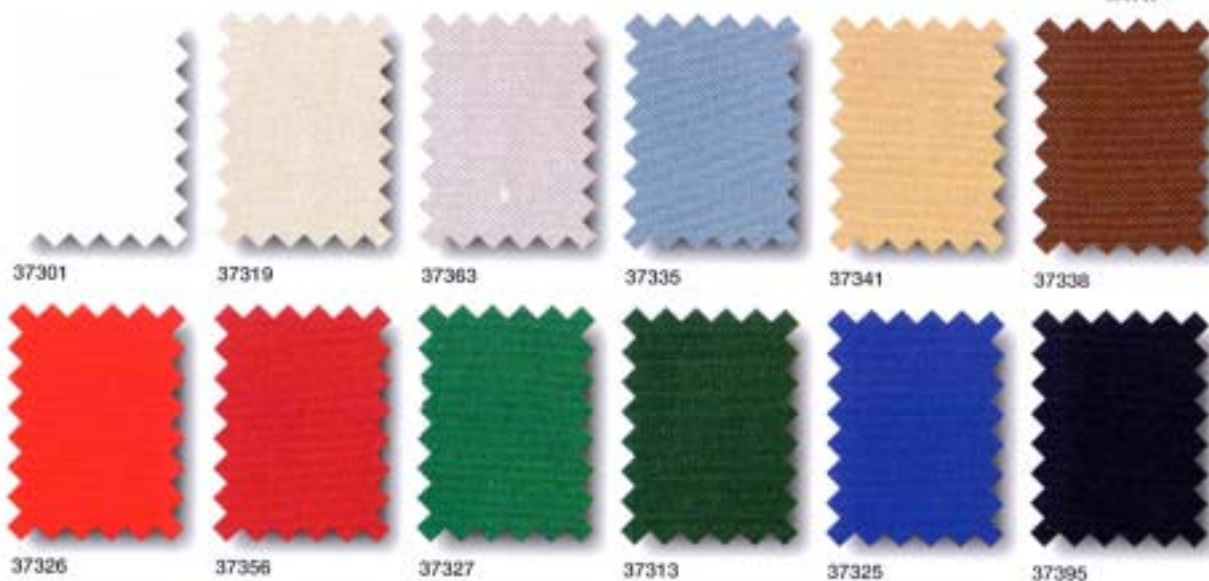

COLOR SELECTORS

COLOR SAMPLE

37シリーズ

ポリアクリル 100% (巾 1,200/1,400mm)

COLOR SAMPLE

37シリーズ

ポリアクリル 100% (巾 1,200mm)

COLOR SAMPLE

34シリーズ

ポリアクリル 100% (巾 1,200mm)

マルキルクスは 100%アクリル原着糸を使用したキャンバスです。
37 シリーズは特殊コーティングにより耐水圧が 1,000 mm です。
34 シリーズは防汚のためにテフロン加工が施されています。