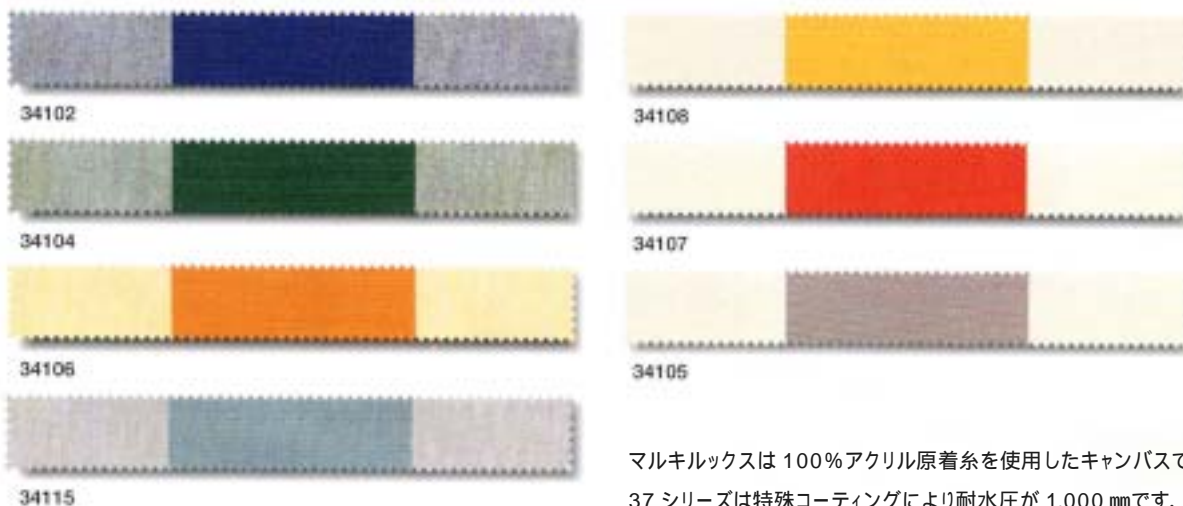

COLOR SELECTORS

COLOR SAMPLE

37シリーズ

ポリアクリル 100% (巾 1,200/1,400mm)

COLOR SAMPLE

37シリーズ

ポリアクリル 100% (巾 1,200mm)

COLOR SAMPLE

34シリーズ

ポリアクリル 100% (巾 1,200mm)

マルキルクスは 100%アクリル原着糸を使用したキャンバスです。
37 シリーズは特殊コーティングにより耐水圧が 1,000 mm です。
34 シリーズは防汚のためにテフロン加工が施されています。