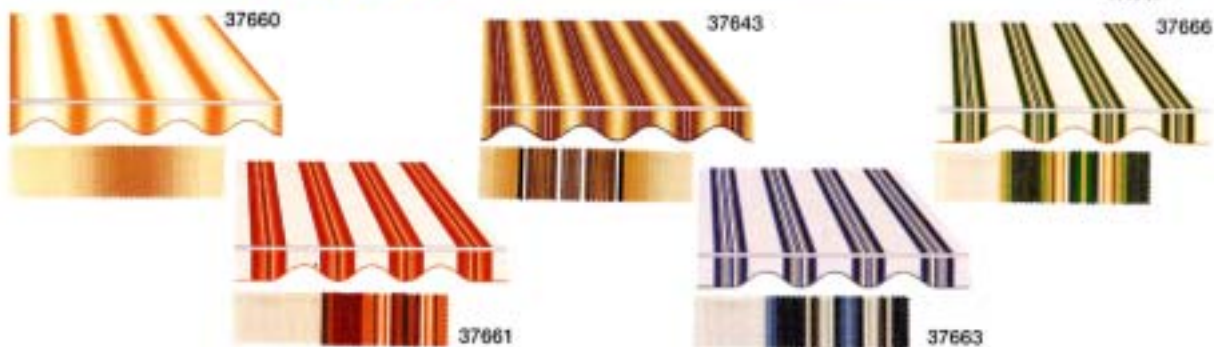

COLOR SELECTORS

COLOR SAMPLE

37シリーズ

ポリアクリル 100% (巾 1,200/1,400mm)

COLOR SAMPLE

37シリーズ

ポリアクリル 100% (巾 1,200mm)

COLOR SAMPLE

34シリーズ

ポリアクリル 100% (巾 1,200mm)

マルキルクスは 100%アクリル原着糸を使用したキャンバスです。
37 シリーズは特殊コーティングにより耐水圧が 1,000 mm です。
34 シリーズは防汚のためにテフロン加工が施されています。